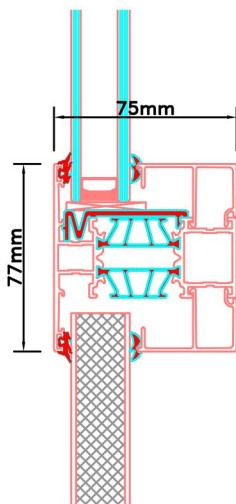

Aansluitdetail nr. K10

Aansluitdetail nr. A60

Doorsnedes dubbele deur borstwing T386
binnendraaiend

K10

A60

A60

Strakke maat - 8mm = bestelmaat

pell = 0

evt. demonteerbaar

Metselwerk
(buiten)

Metselwerk
(binnen)

dpc-folie
lood

houten
stellatten
30x67mm

stucwerk

houten
stellatten
46x67mm

dpc-folie

Metselwerk
(buiten)

afwerkvloer

beton

Doorsnedes dubbele deur borstwering T386
binnendraaiend

Doorsnedes dubbele deur borstwering T386
binnendraaiend

KOZIJNMAATWERK.NL

Aansluitdetail nr. A21

Aansluitdetail nr. A40

Aansluitdetail nr. A22

Doorsnedes dubbele deur borstwering T386
binnendraaiend

Aansluitdetail nr. A36

Aansluitdetail nr. T20

Aansluitdetail nr. A51

Aansluitdetail nr. A38