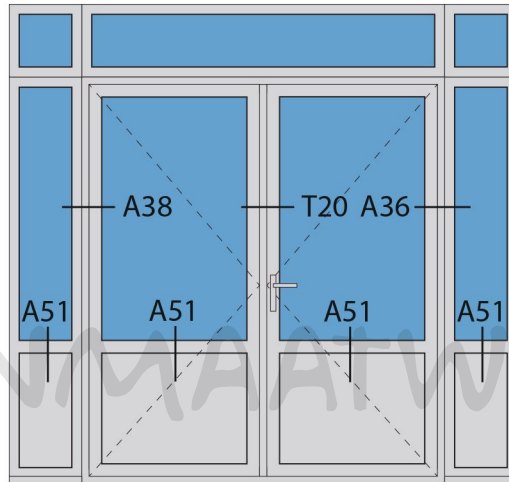

Aansluitdetail nr. K10

Aansluitdetail nr. A60

Doorsnedes dubbele deur borstwing T386
binnendraaiend

K10

A60

A60

Strakke maat - 8mm = bestelmaat

pell = 0

evt. demonteerbaar

Metselwerk
(buiten)

Metselwerk
(binnen)

dpc-folie
lood

houten
stellatten
30x67mm

stucwerk

houten
stellatten
46x67mm

dpc-folie

Metselwerk
(buiten)

afwerkvloer

beton

Doorsnedes dubbele deur borstwering T386
binnendraaiend

Doorsnedes dubbele deur borstwering T386
binnendraaiend

KOZIJNMAATWERK.NL

Aansluitdetail nr. A21

Aansluitdetail nr. A40

Aansluitdetail nr. A22

Doorsnedes dubbele deur borstwering T386
binnendraaiend

Aansluitdetail nr. A36

Aansluitdetail nr. T20

Aansluitdetail nr. A51

Aansluitdetail nr. A38