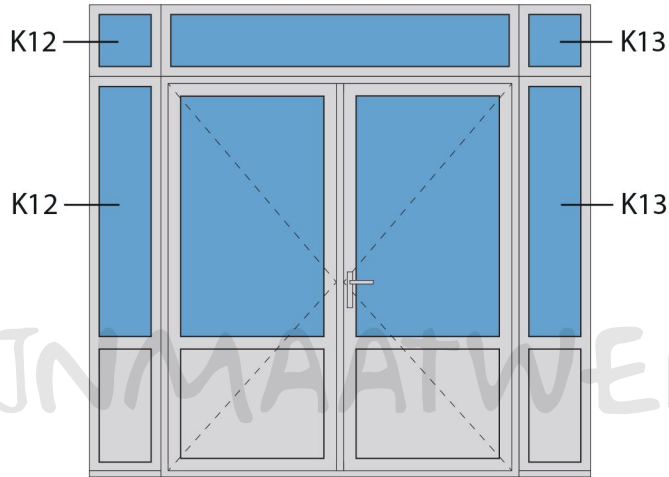

Aansluitdetail nr. K10

Aansluitdetail nr. A60

Doorsnedes dubbele deur borstwing T386
binnendraaiend

K10

A60

A60

Strakke maat - 8mm = bestelmaat

pell = 0

evt. demonteerbaar

Metselwerk
(buiten)

Metselwerk
(binnen)

dpc-folie
lood

houten
stellatten
30x67mm

stucwerk

houten
stellatten
46x67mm

dpc-folie

Metselwerk
(buiten)

afwerkvloer

beton

Doorsnedes dubbele deur borstwering T386
binnendraaiend

Doorsnedes dubbele deur borstwering T386
binnendraaiend

KOZIJNMAATWERK.NL

Aansluitdetail nr. A21

Aansluitdetail nr. A40