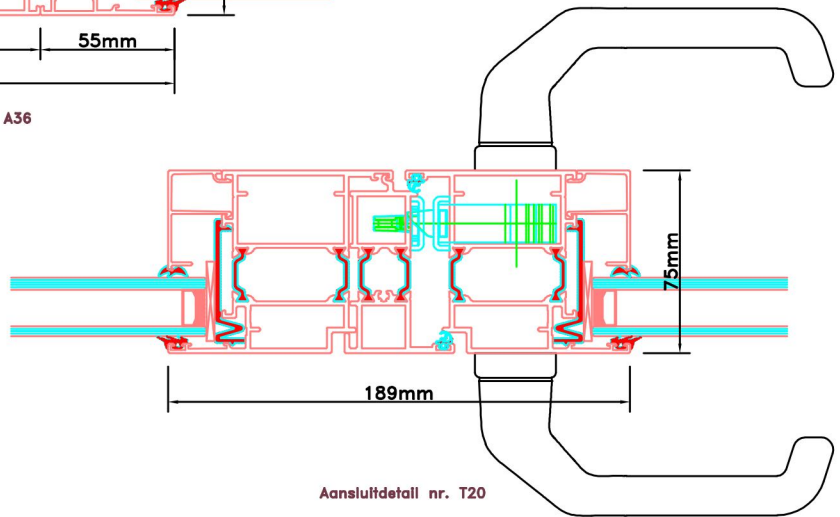

Aansluitdetail nr. K10

Aansluitdetail nr. A60

Doorsnedes dubbele deur borstwing T386
binnendraaiend

K10

A60

A60

Strakke maat - 8mm = bestelmaat

pell = 0

evt. demonteerbaar

Metselwerk
(buiten)

Metselwerk
(binnen)

dpc-folie
lood

houten
stellatten
30x67mm

stucwerk

houten
stellatten
46x67mm

dpc-folie

Metselwerk
(buiten)

afwerkvloer

beton

Doorsnedes dubbele deur borstwering T386
binnendraaiend

Doorsnedes dubbele deur borstwering T386
binnendraaiend

KOZIJNMAATWERK.NL

Aansluitdetail nr. A21

Aansluitdetail nr. A40

Aansluitdetail nr. A22

Doorsnedes dubbele deur borstwering T386
binnendraaiend

Aansluitdetail nr. A36

Aansluitdetail nr. T20

Aansluitdetail nr. A51

Aansluitdetail nr. A38