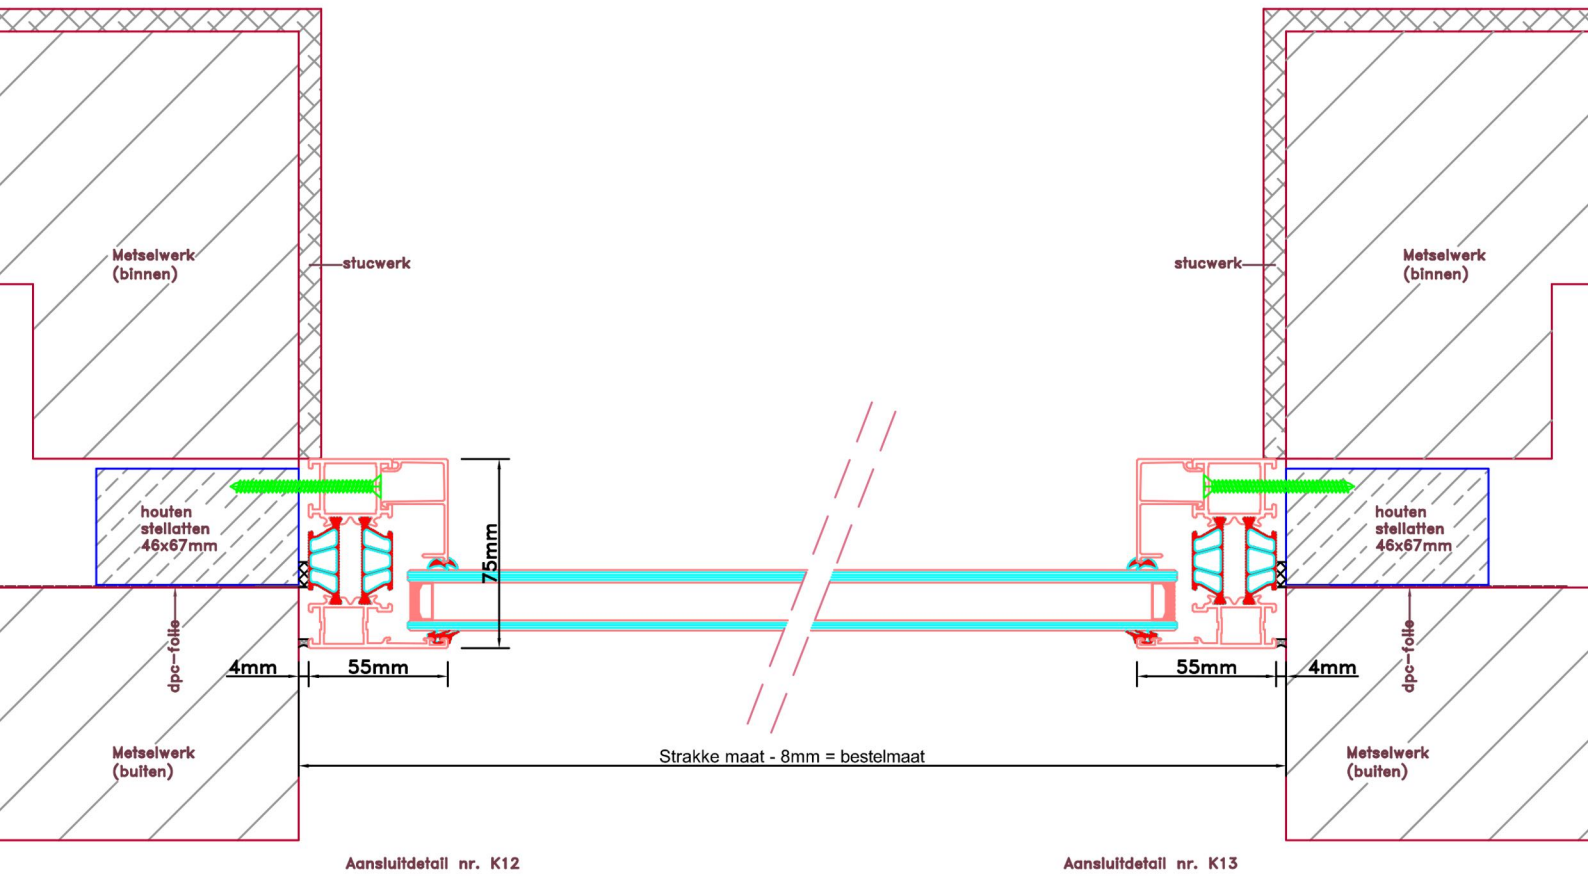

Aansluitdetail nr. K10

Aansluitdetail nr. A60

Doorsnedes dubbele deur borstwing T386
binnendraaiend

K10

A60

A60

Strakke maat - 8mm = bestelmaat

pell = 0

evt. demonteerbaar

Metselwerk
(buiten)

Metselwerk
(binnen)

dpc-folie
lood

houten
stellatten
30x67mm

stucwerk

houten
stellatten
46x67mm

dpc-folie

Metselwerk
(buiten)

afwerkvloer

beton

Doorsnedes dubbele deur borstwering T386
binnendraaiend

Doorsnedes dubbele deur borstwering T386
binnendraaiend

KOZIJNMAATWERK.NL

Aansluitdetail nr. A21

Aansluitdetail nr. A40

Aansluitdetail nr. A22

Doorsnedes dubbele deur borstwering T386
binnendraaiend

Aansluitdetail nr. A36

Aansluitdetail nr. T20

Aansluitdetail nr. A51

Aansluitdetail nr. A38