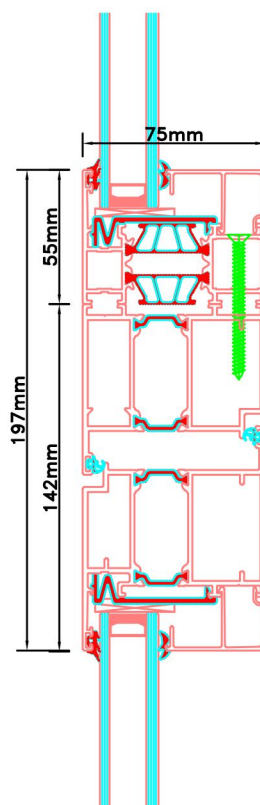

Aansluitdetail nr. K10

Aansluitdetail nr. A60

Doorsnedes dubbele deur borstwing T386
binnendraaiend

K10

A60

A60

Strakke maat - 8mm = bestelmaat

pell = 0

evt. demonteerbaar

Metselwerk
(buiten)

Metselwerk
(binnen)

dpc-folie
lood

houten
stellatten
30x67mm

stucwerk

houten
stellatten
46x67mm

dpc-folie

Metselwerk
(buiten)

afwerkvloer

beton

Doorsnedes dubbele deur borstwering T386
binnendraaiend

Doorsnedes dubbele deur borstwering T386
binnendraaiend

KOZIJNMAATWERK.NL

Aansluitdetail nr. A21

Aansluitdetail nr. A40

Aansluitdetail nr. A22

Doorsnedes dubbele deur borstwering T386
binnendraaiend

Aansluitdetail nr. A36

Aansluitdetail nr. T20

Aansluitdetail nr. A51

Aansluitdetail nr. A38