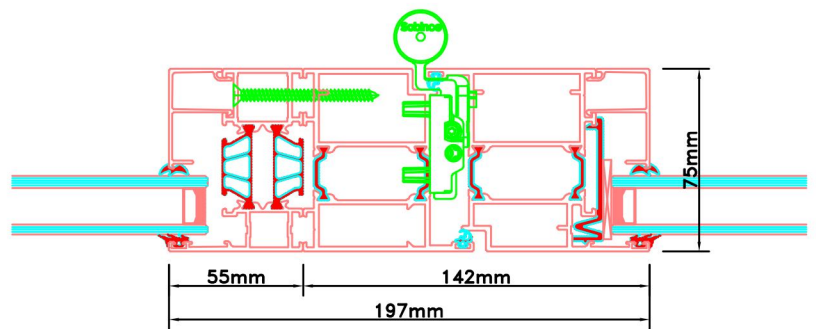

evt. demonteerbaar

Metselwerk
(buiten)

Metselwerk
(binnen)

dpc-folie
lood

houten
stellatten
30x67mm

stucwerk

houten
stellatten
46x67mm

dpc-folie

Metselwerk
(buiten)

afwerkvloer

beton

Doorsnedes dubbele deur borstwering T386
binnendraaiend

Doorsnedes dubbele deur borstwering T386
binnendraaiend

KOZIJNMAATWERK.NL

Aansluitdetail nr. A21

Aansluitdetail nr. A40

Aansluitdetail nr. A22

Doorsnedes dubbele deur borstwering T386
binnendraaiend

Aansluitdetail nr. A36

Aansluitdetail nr. T20

Aansluitdetail nr. A51

Aansluitdetail nr. A38