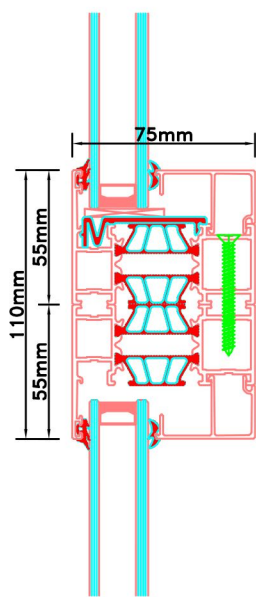

Aansluitdetail nr. K10

Aansluitdetail nr. A60

Doorsnedes dubbele deur borstwing T386
binnendraaiend

K10

A60

A60

Strakke maat - 8mm = bestelmaat

pell = 0

evt. demonteerbaar

Metselwerk
(buiten)

Metselwerk
(binnen)

dpc-folie
lood

houten
stellatten
30x67mm

stucwerk

houten
stellatten
46x67mm

dpc-folie

Metselwerk
(buiten)

afwerkvloer

beton

Doorsnedes dubbele deur borstwering T386
binnendraaiend

Doorsnedes dubbele deur borstwering T386
binnendraaiend

KOZIJNMAATWERK.NL

Aansluitdetail nr. A21

Aansluitdetail nr. A40

Aansluitdetail nr. A22

Doorsnedes dubbele deur borstwering T386
binnendraaiend

Aansluitdetail nr. A36

Aansluitdetail nr. T20

Aansluitdetail nr. A51

Aansluitdetail nr. A38