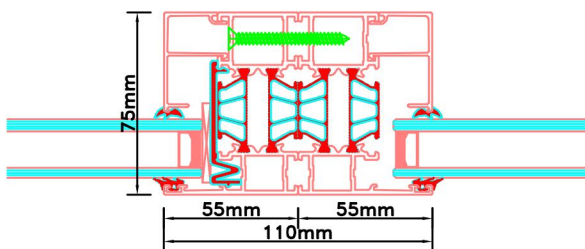

Aansluitdetail nr. K10

Aansluitdetail nr. A60

Doorsnedes dubbele deur borstwing T386
binnendraaiend

K10

A60

A60

Strakke maat - 8mm = bestelmaat

pell = 0

evt. demonteerbaar

Metselwerk
(buiten)

Metselwerk
(binnen)

dpc-folie
lood

houten
stellatten
30x67mm

stucwerk

houten
stellatten
46x67mm

dpc-folie

Metselwerk
(buiten)

afwerkvloer

beton

Doorsnedes dubbele deur borstwering T386
binnendraaiend

Doorsnedes dubbele deur borstwering T386
binnendraaiend

KOZIJNMAATWERK.NL

Aansluitdetail nr. A21

Aansluitdetail nr. A40

Aansluitdetail nr. A22

Doorsnedes dubbele deur borstwering T386
binnendraaiend

Aansluitdetail nr. A36

Aansluitdetail nr. T20

Aansluitdetail nr. A51

Aansluitdetail nr. A38