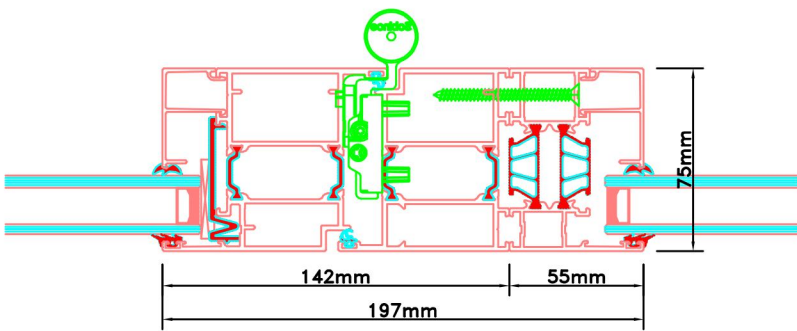

Aansluitdetail nr. K10

Aansluitdetail nr. A60

Doorsnedes dubbele deur borstwing T386
binnendraaiend

K10

A60

A60

Strakke maat - 8mm = bestelmaat

pell = 0

evt. demonteerbaar

Metselwerk
(buiten)

Metselwerk
(binnen)

dpc-folie
lood

houten
stellatten
30x67mm

stucwerk

houten
stellatten
46x67mm

dpc-folie

Metselwerk
(buiten)

afwerkvloer

beton

Doorsnedes dubbele deur borstwering T386
binnendraaiend

Doorsnedes dubbele deur borstwering T386
binnendraaiend

KOZIJNMAATWERK.NL

Aansluitdetail nr. A21

Aansluitdetail nr. A40

Aansluitdetail nr. A22

Doorsnedes dubbele deur borstwering T386
binnendraaiend

Aansluitdetail nr. A36

Aansluitdetail nr. T20

Aansluitdetail nr. A51

Aansluitdetail nr. A38