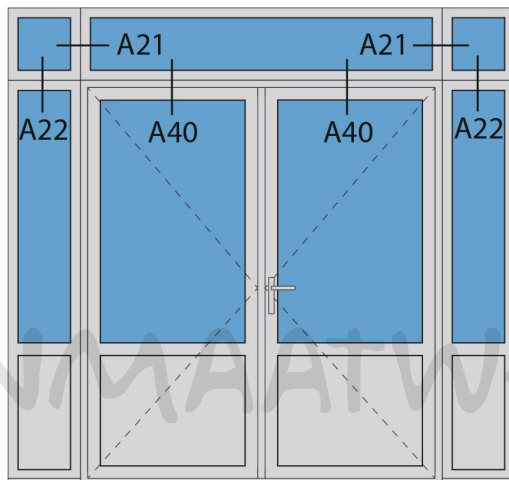

Aansluitdetail nr. K10

Aansluitdetail nr. A60

Doorsnedes dubbele deur borstwing T386
binnendraaiend

K10

A60

A60

Strakke maat - 8mm = bestelmaat

pell = 0

evt. demonteerbaar

Metselwerk
(buiten)

Metselwerk
(binnen)

dpc-folie
lood

houten
stellatten
30x67mm

stucwerk

houten
stellatten
46x67mm

dpc-folie

Metselwerk
(buiten)

afwerkvloer

beton

Doorsnedes dubbele deur borstwering T386
binnendraaiend

Doorsnedes dubbele deur borstwering T386
binnendraaiend

KOZIJNMAATWERK.NL

Aansluitdetail nr. A21

Aansluitdetail nr. A40

Aansluitdetail nr. A22

Doorsnedes dubbele deur borstwering T386
binnendraaiend

Aansluitdetail nr. A36

Aansluitdetail nr. T20

Aansluitdetail nr. A51

Aansluitdetail nr. A38