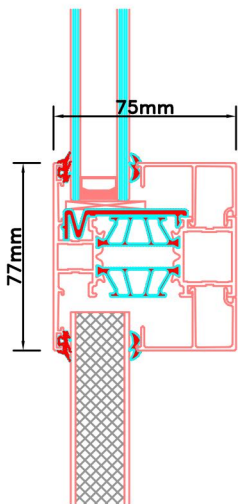

Doorsnedes dubbele deur borstwering T382  
buitendraaiend

Doorsnedes dubbele deur borstwing T382  
*buitendraaiend*

Aansluitdetail nr. A18

Aansluitdetail nr. T10

Aansluitdetail nr. A51

Aansluitdetail nr. A16