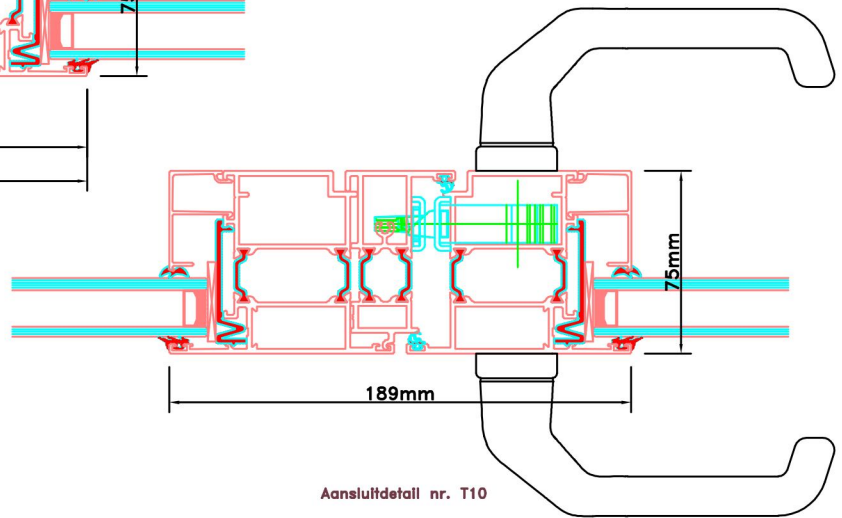

Doorsnedes dubbele deur borstwering T382  
buitendraaiend

Doorsnedes dubbele deur borstwing T382  
*buitendraaiend*

Aansluitdetail nr. A18

Aansluitdetail nr. T10

Aansluitdetail nr. A51

Aansluitdetail nr. A16