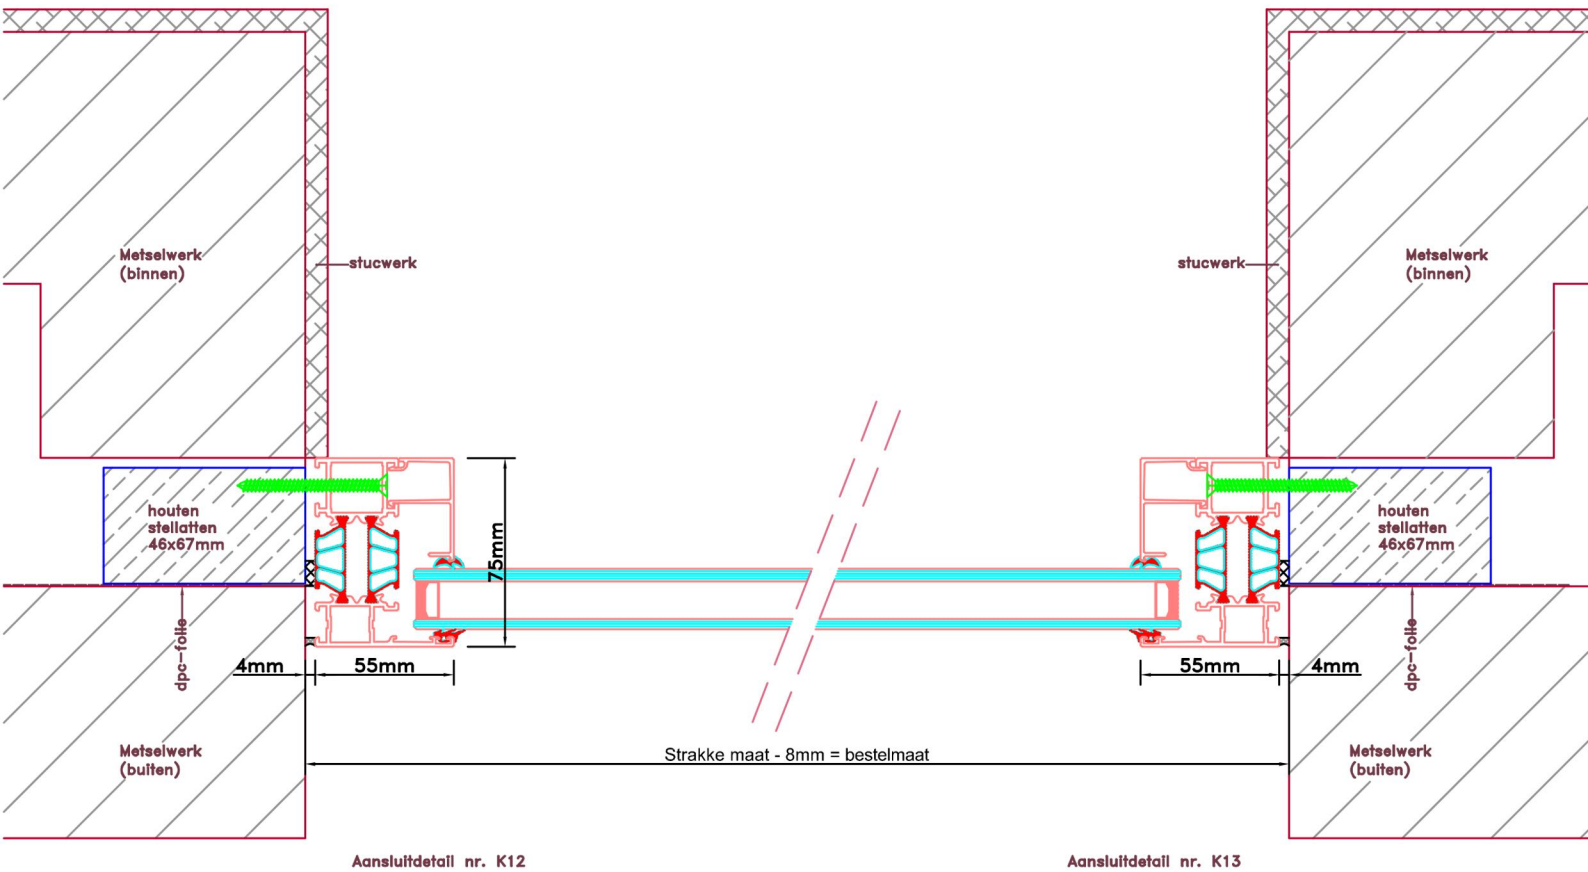

Doorsnedes dubbele deur borstwering T382  
buitendraaiend

Doorsnedes dubbele deur borstwing T382  
*buitendraaiend*

Aansluitdetail nr. A18

Aansluitdetail nr. T10

Aansluitdetail nr. A51

Aansluitdetail nr. A16