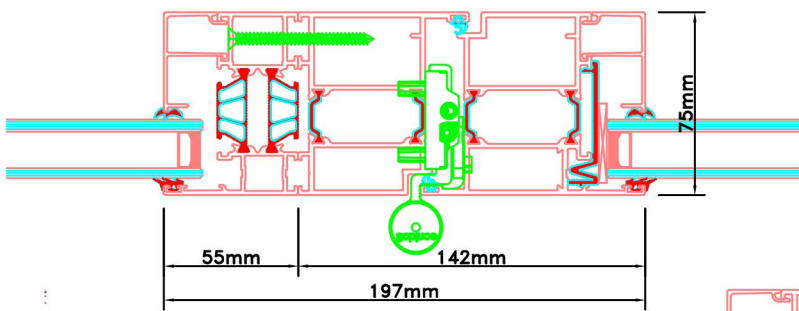

Doorsnedes dubbele deur borstwering T382  
buitendraaiend

Doorsnedes dubbele deur borstwing T382  
*buitendraaiend*

Aansluitdetail nr. A18

Aansluitdetail nr. T10

Aansluitdetail nr. A51

Aansluitdetail nr. A16