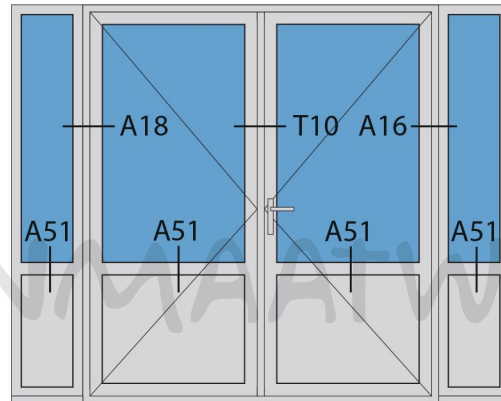

Doorsnedes dubbele deur borstwering T382  
buitendraaiend

Doorsnedes dubbele deur borstwing T382  
*buitendraaiend*

Aansluitdetail nr. A18

Aansluitdetail nr. T10

Aansluitdetail nr. A51

Aansluitdetail nr. A16