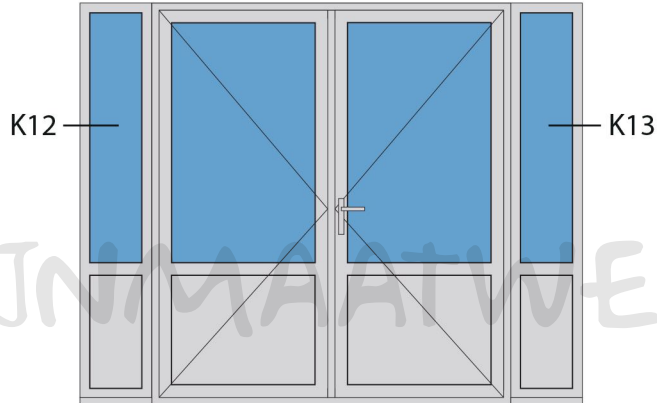

Doorsnedes dubbele deur borstwering T382  
buitendraaiend

Doorsnedes dubbele deur borstwing T382  
*buitendraaiend*

Aansluitdetail nr. A18

Aansluitdetail nr. T10

Aansluitdetail nr. A51

Aansluitdetail nr. A16