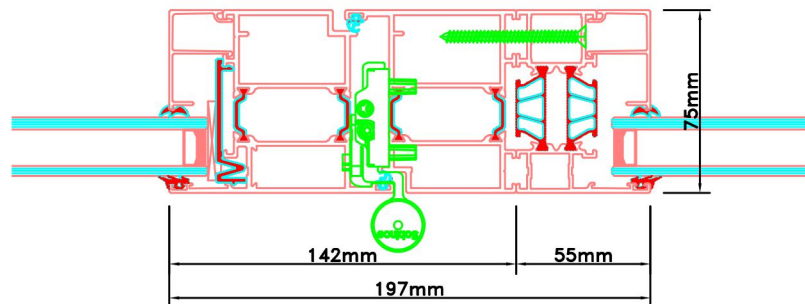

Doorsnedes dubbele deur borstwering T382  
buitendraaiend

Doorsnedes dubbele deur borstwing T382  
*buitendraaiend*

Aansluitdetail nr. A18

Aansluitdetail nr. T10

Aansluitdetail nr. A51

Aansluitdetail nr. A16