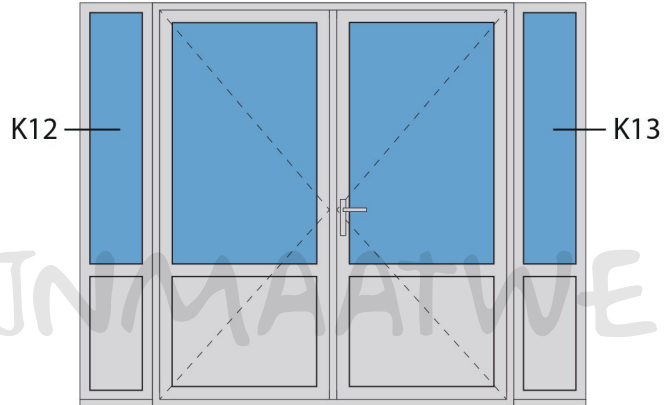

Doorsnedes dubbele deur borstwing T382
binnendraaiend

Aansluitdetail nr. A30

Doorsnedes dubbele deur borstwing T382
binnendraaiend

Aansluitdetail nr. A60

Doorsnedes dubbele deur borstwering T382
binnendraaiend

Doorsnedes dubbele deur borstwering T382
binnendraaiend

Aansluitdetail nr. A38

Aansluitdetail nr. A51

Aansluitdetail nr. T20

Aansluitdetail nr. A36