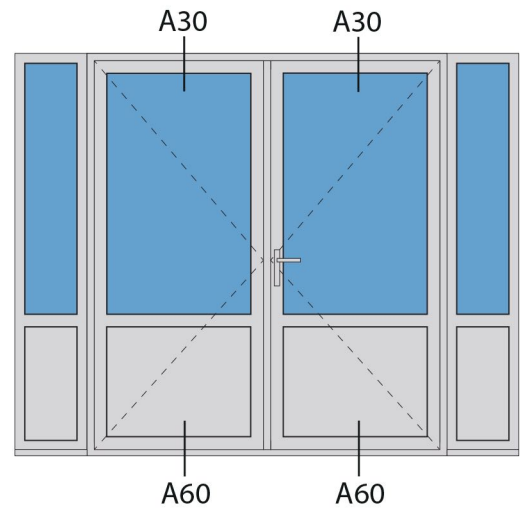

Doorsnedes dubbele deur borstwing T382
binnendraaiend

Aansluitdetail nr. A30

Doorsnedes dubbele deur borstwing T382
binnendraaiend

Aansluitdetail nr. A60

Doorsnedes dubbele deur borstwering T382
binnendraaiend

Doorsnedes dubbele deur borstwering T382
binnendraaiend

Aansluitdetail nr. A38

Aansluitdetail nr. A51

Aansluitdetail nr. T20

Aansluitdetail nr. A36