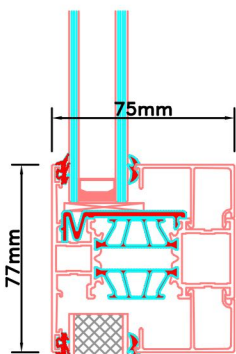

Doorsnedes dubbele deur borstwing T382
binnendraaiend

Aansluitdetail nr. A30

Doorsnedes dubbele deur borstwing T382
binnendraaiend

Aansluitdetail nr. A60

Doorsnedes dubbele deur borstwering T382
binnendraaiend

Doorsnedes dubbele deur borstwering T382
binnendraaiend

Aansluitdetail nr. A38

Aansluitdetail nr. A51

Aansluitdetail nr. T20

Aansluitdetail nr. A36