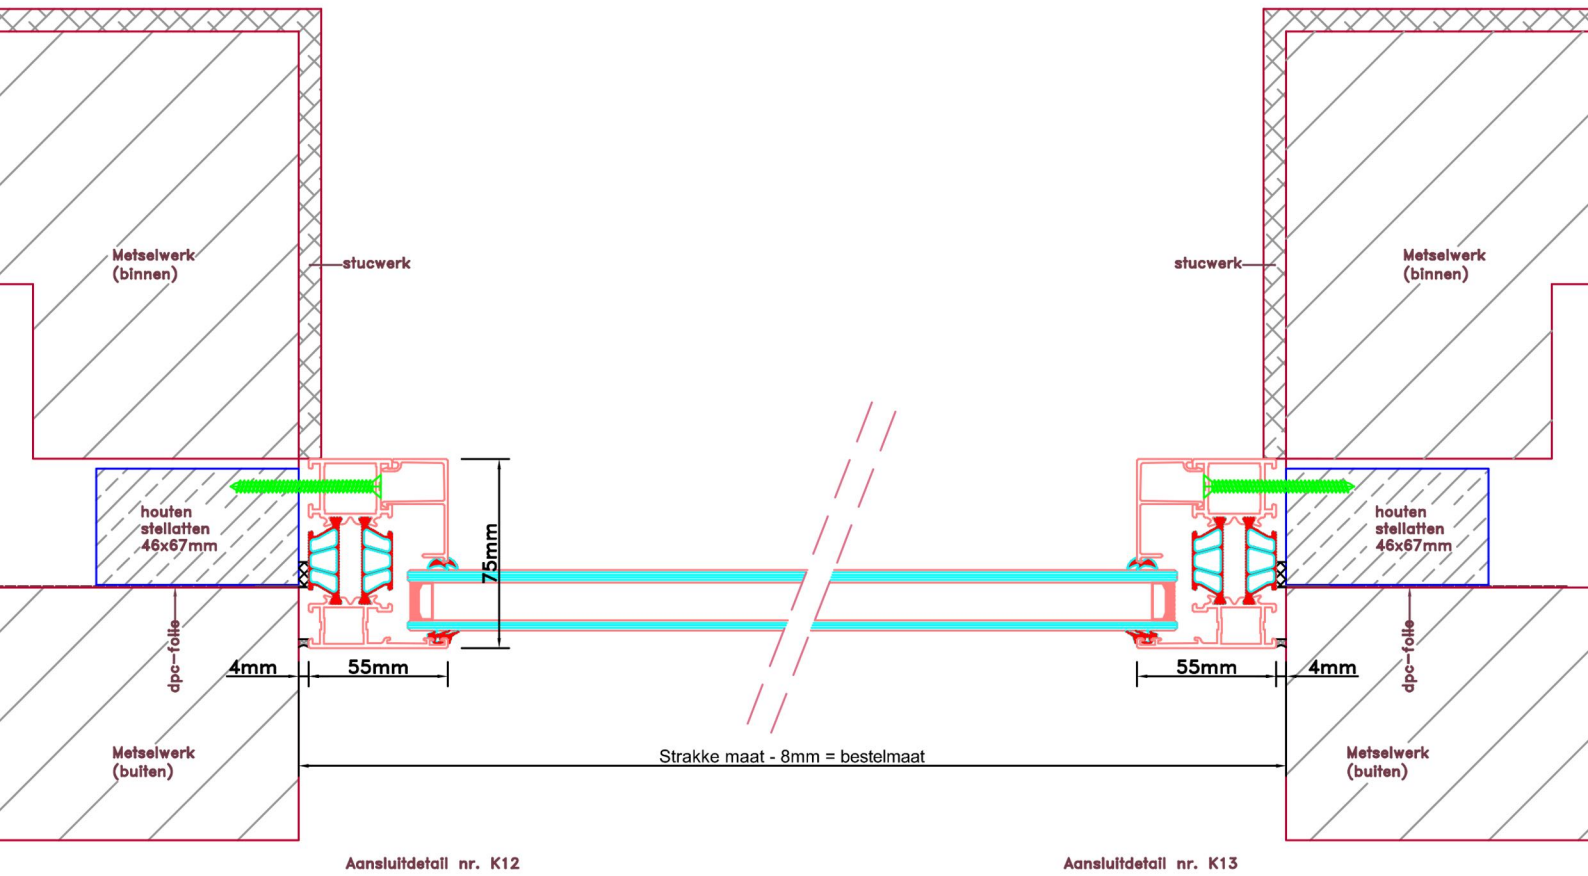

Doorsnedes dubbele deur borstwing T382
binnendraaiend

Aansluitdetail nr. A30

Doorsnedes dubbele deur borstwing T382
binnendraaiend

Aansluitdetail nr. A60

Doorsnedes dubbele deur borstwering T382
binnendraaiend

Doorsnedes dubbele deur borstwering T382
binnendraaiend

Aansluitdetail nr. A38

Aansluitdetail nr. A51

Aansluitdetail nr. T20

Aansluitdetail nr. A36