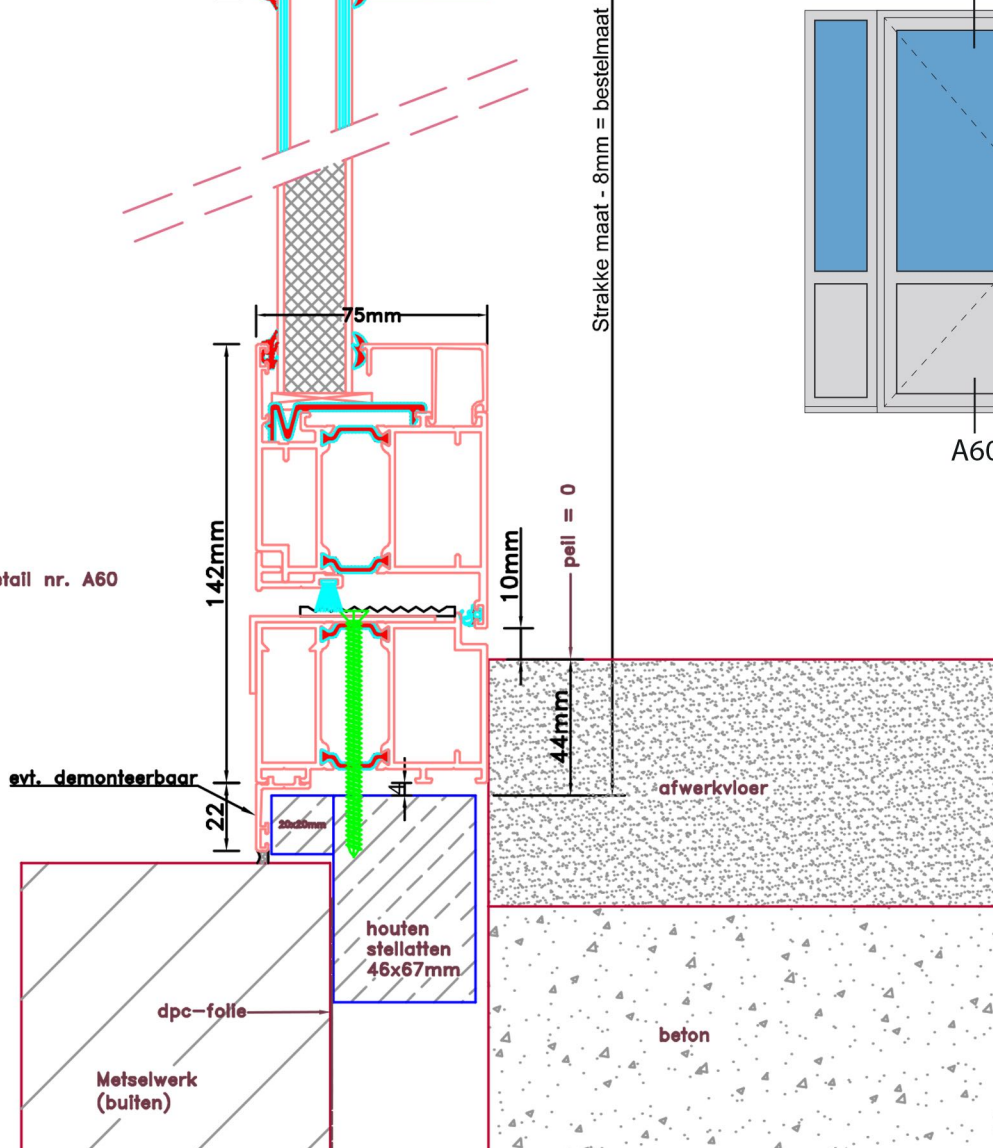

Doorsnedes dubbele deur borstwing T382
binnendraaiend

Aansluitdetail nr. A30

Doorsnedes dubbele deur borstwing T382
binnendraaiend

Aansluitdetail nr. A60

Doorsnedes dubbele deur borstwering T382
binnendraaiend

Doorsnedes dubbele deur borstwering T382
binnendraaiend

Aansluitdetail nr. A38

Aansluitdetail nr. A51

Aansluitdetail nr. T20

Aansluitdetail nr. A36