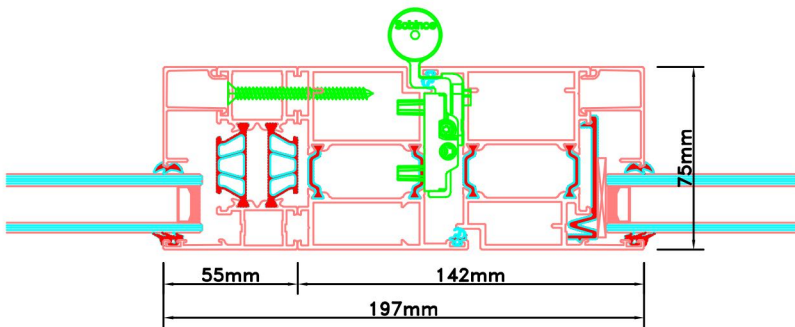

Doorsnedes dubbele deur borstwing T382
binnendraaiend

Aansluitdetail nr. A30

Doorsnedes dubbele deur borstwing T382
binnendraaiend

Aansluitdetail nr. A60

Doorsnedes dubbele deur borstwering T382
binnendraaiend

Doorsnedes dubbele deur borstwering T382
binnendraaiend

Aansluitdetail nr. A38

Aansluitdetail nr. A51

Aansluitdetail nr. T20

Aansluitdetail nr. A36