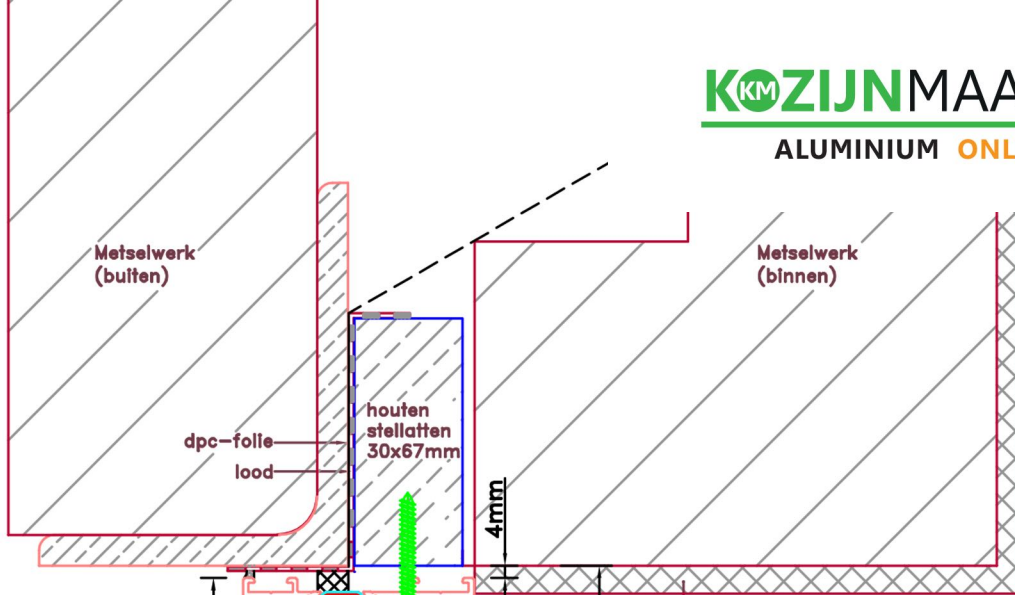

Doorsnedes dubbele deur borstwing T382
binnendraaiend

Aansluitdetail nr. A30

Doorsnedes dubbele deur borstwing T382
binnendraaiend

Aansluitdetail nr. A60

Doorsnedes dubbele deur borstwering T382
binnendraaiend

Doorsnedes dubbele deur borstwering T382
binnendraaiend

Aansluitdetail nr. A38

Aansluitdetail nr. A51

Aansluitdetail nr. T20

Aansluitdetail nr. A36