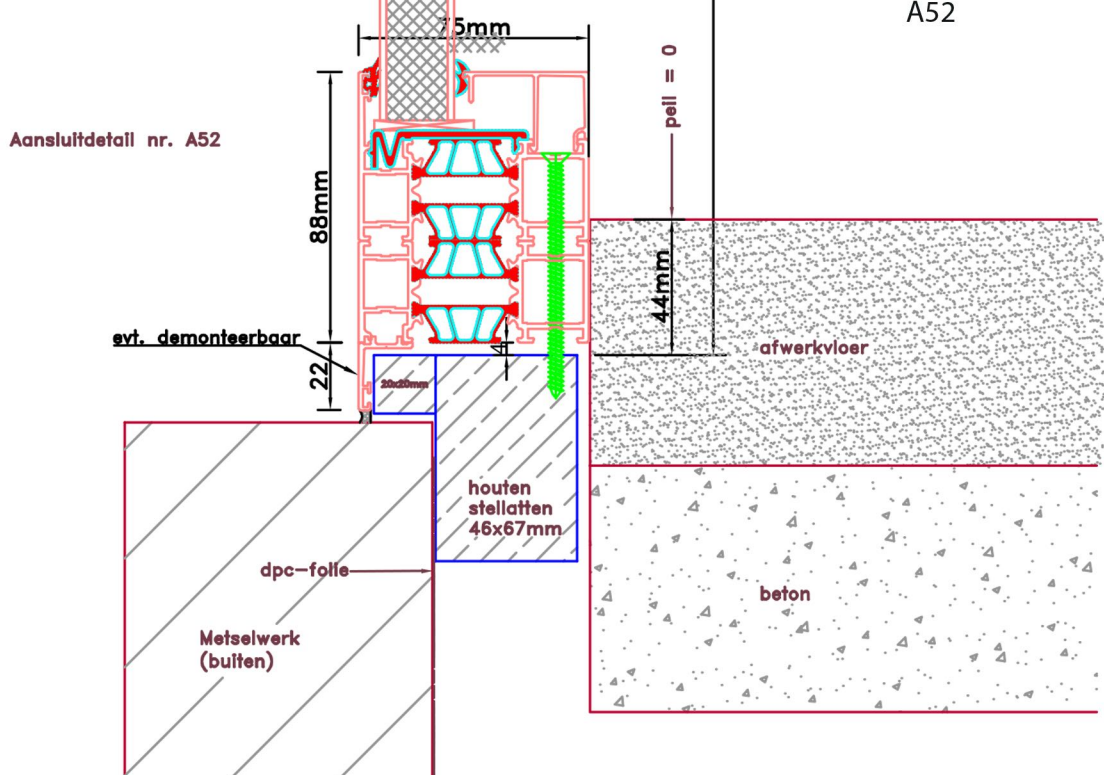

Doorsnedes dubbele deur borstwing T382
binnendraaiend

Aansluitdetail nr. A30

Doorsnedes dubbele deur borstwing T382
binnendraaiend

Aansluitdetail nr. A60

Doorsnedes dubbele deur borstwering T382
binnendraaiend

Doorsnedes dubbele deur borstwering T382
binnendraaiend

Aansluitdetail nr. A38

Aansluitdetail nr. A51

Aansluitdetail nr. T20

Aansluitdetail nr. A36