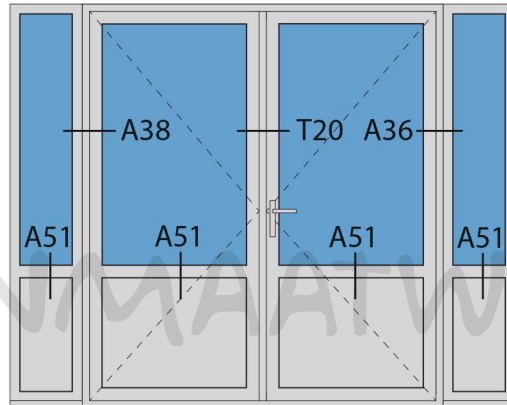

Doorsnedes dubbele deur borstwing T382
binnendraaiend

Aansluitdetail nr. A30

Doorsnedes dubbele deur borstwing T382
binnendraaiend

Aansluitdetail nr. A60

Doorsnedes dubbele deur borstwering T382
binnendraaiend

Doorsnedes dubbele deur borstwering T382
binnendraaiend

Aansluitdetail nr. A38

Aansluitdetail nr. A51

Aansluitdetail nr. T20

Aansluitdetail nr. A36