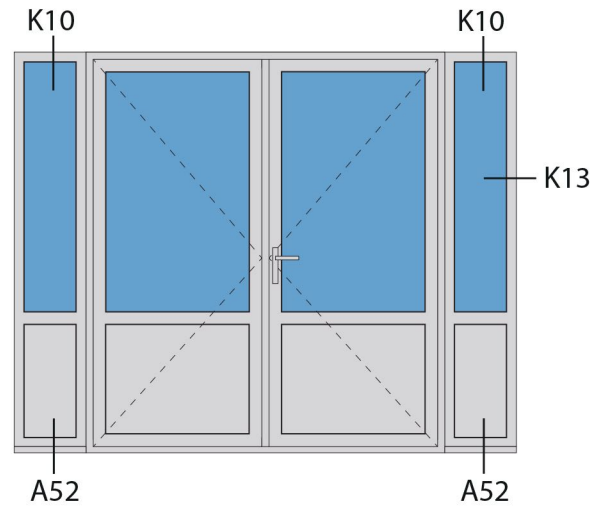

Doorsnedes dubbele deur borstwing T382
binnendraaiend

Aansluitdetail nr. A30

Doorsnedes dubbele deur borstwing T382
binnendraaiend

Aansluitdetail nr. A60

Doorsnedes dubbele deur borstwering T382
binnendraaiend

Doorsnedes dubbele deur borstwering T382
binnendraaiend

Aansluitdetail nr. A38

Aansluitdetail nr. A51

Aansluitdetail nr. T20

Aansluitdetail nr. A36