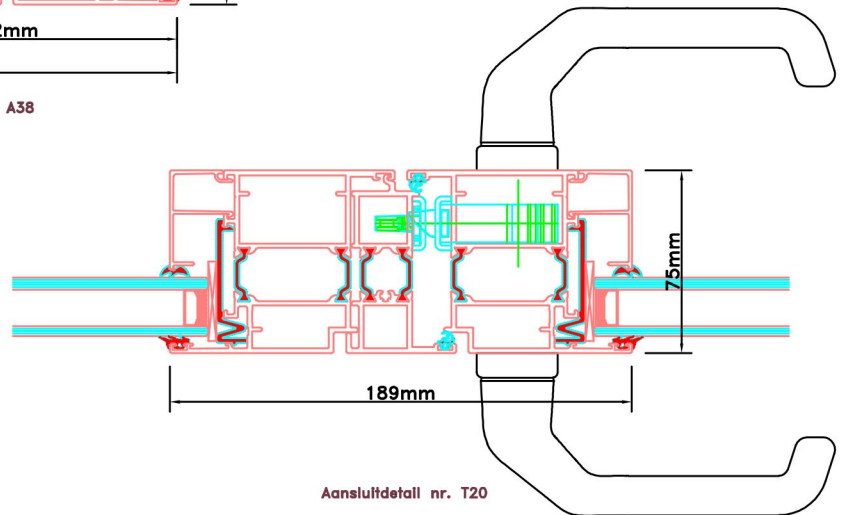

Doorsnedes dubbele deur borstwing T382
binnendraaiend

Aansluitdetail nr. A30

Doorsnedes dubbele deur borstwing T382
binnendraaiend

Aansluitdetail nr. A60

Doorsnedes dubbele deur borstwering T382
binnendraaiend

Doorsnedes dubbele deur borstwering T382
binnendraaiend

Aansluitdetail nr. A38

Aansluitdetail nr. A51

Aansluitdetail nr. T20

Aansluitdetail nr. A36