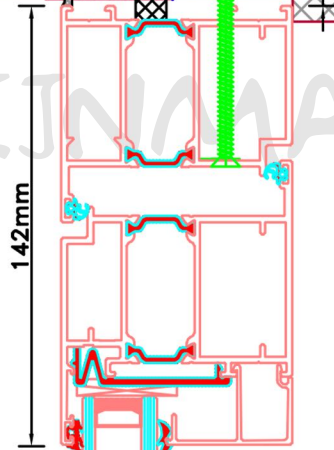

Doorsnedes dubbele deur borstwing T382
binnendraaiend

Aansluitdetail nr. A30

Doorsnedes dubbele deur borstwing T382
binnendraaiend

Aansluitdetail nr. A60

Doorsnedes dubbele deur borstwering T382
binnendraaiend

Doorsnedes dubbele deur borstwering T382
binnendraaiend

Aansluitdetail nr. A38

Aansluitdetail nr. A51

Aansluitdetail nr. T20

Aansluitdetail nr. A36