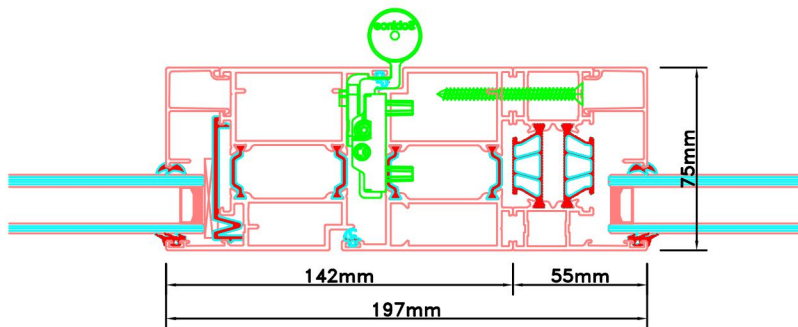

Doorsnedes dubbele deur borstwing T382
binnendraaiend

Aansluitdetail nr. A30

Doorsnedes dubbele deur borstwing T382
binnendraaiend

Aansluitdetail nr. A60

Doorsnedes dubbele deur borstwering T382
binnendraaiend

Doorsnedes dubbele deur borstwering T382
binnendraaiend

Aansluitdetail nr. A38

Aansluitdetail nr. A51

Aansluitdetail nr. T20

Aansluitdetail nr. A36