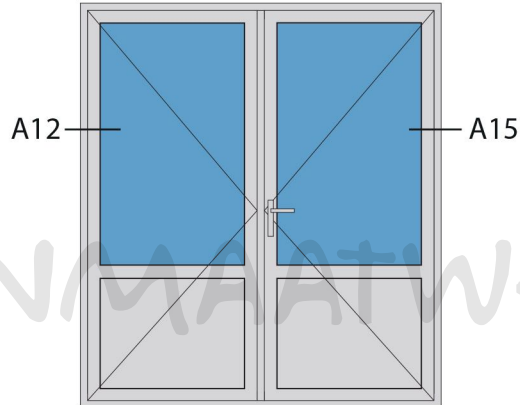

Doorsnedes dubbele deur borstwering T379  
buitendraaiend

KOZIJNMAATWERK.NL

Aansluitdetail nr. A12

Aansluitdetail nr. A15

Doorsnedes dubbele deur borstwering T379  
*buitendraaiend*