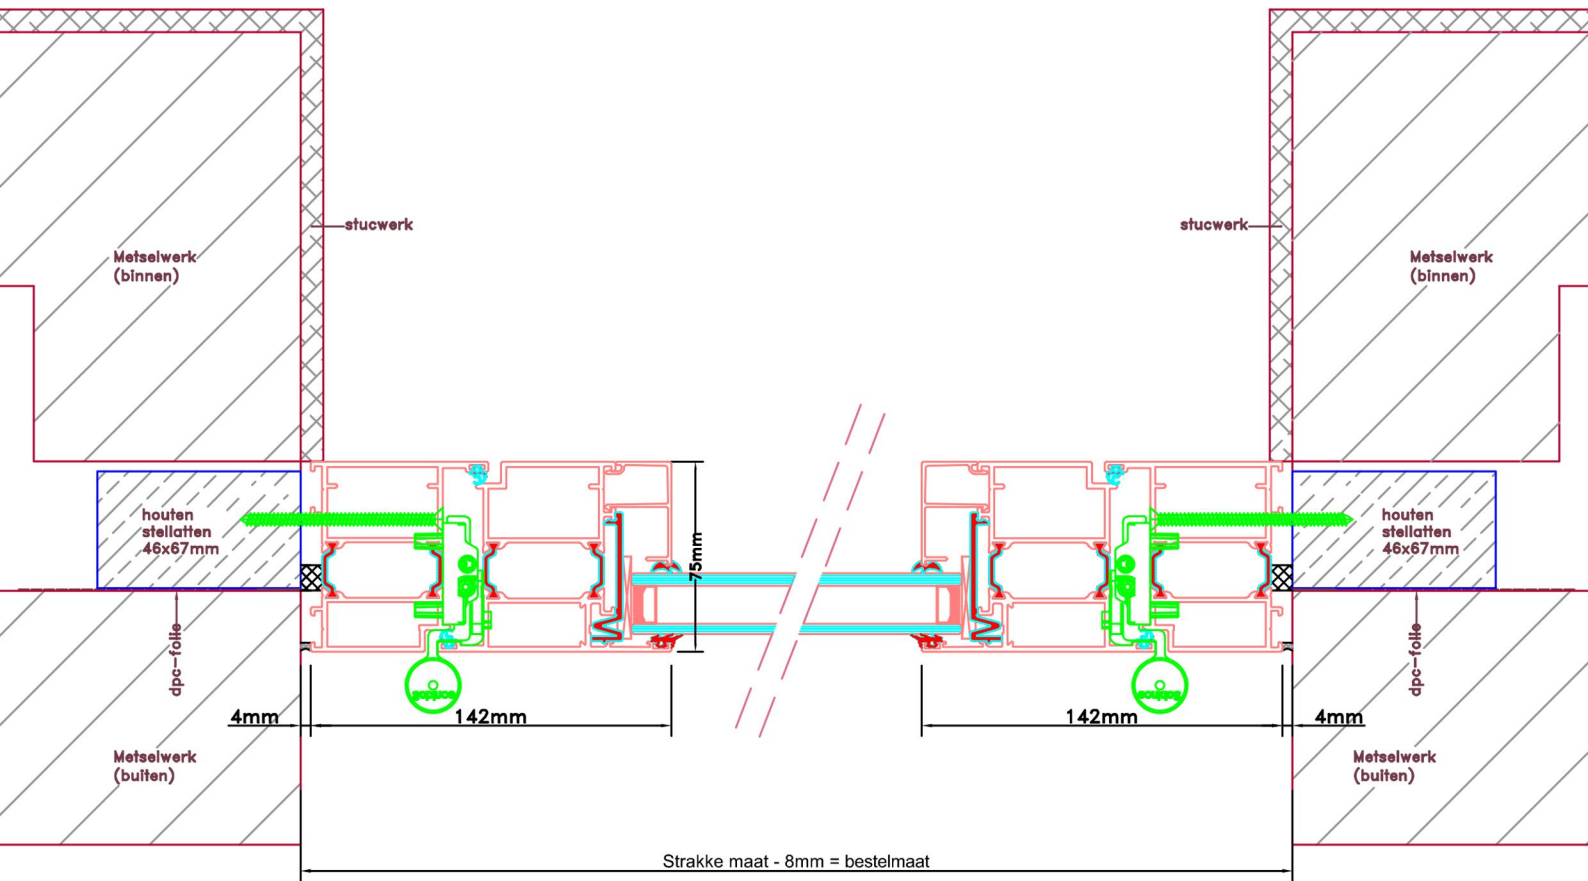

Doorsnedes dubbele deur borstwering T379  
buitendraaiend

KOZIJNMAATWERK.NL

Aansluitdetail nr. A12

Aansluitdetail nr. A15

Doorsnedes dubbele deur borstwering T379  
*buitendraaiend*