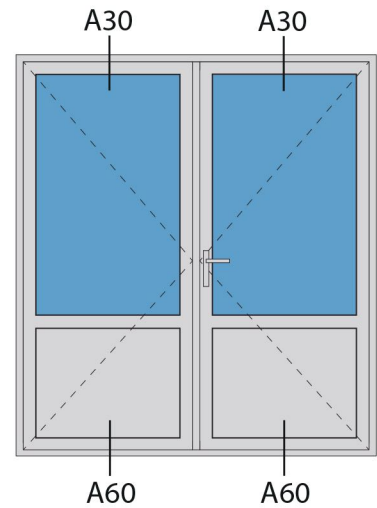

Aansluitdetail nr. A30

Aansluitdetail nr. A60

Doorsnedes dubbele deur borstwering T379
binnendraaiend

Doorsnedes dubbele deur borstwering T379
binnendraaiend

KOZIJNMAATWERK.NL

Aansluitdetail nr. A32

Aansluitdetail nr. A35

Doorsnedes dubbele deur borstwing T379
binnendraaiend