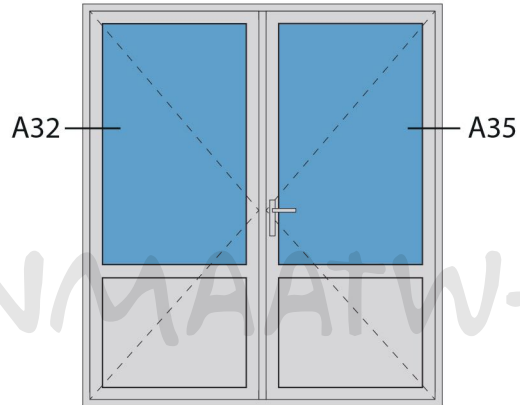

Aansluitdetail nr. A30

Aansluitdetail nr. A60

Doorsnedes dubbele deur borstwering T379
binnendraaiend

Doorsnedes dubbele deur borstwering T379
binnendraaiend

KOZIJNMAATWERK.NL

Aansluitdetail nr. A32

Aansluitdetail nr. A35

Doorsnedes dubbele deur borstwing T379
binnendraaiend