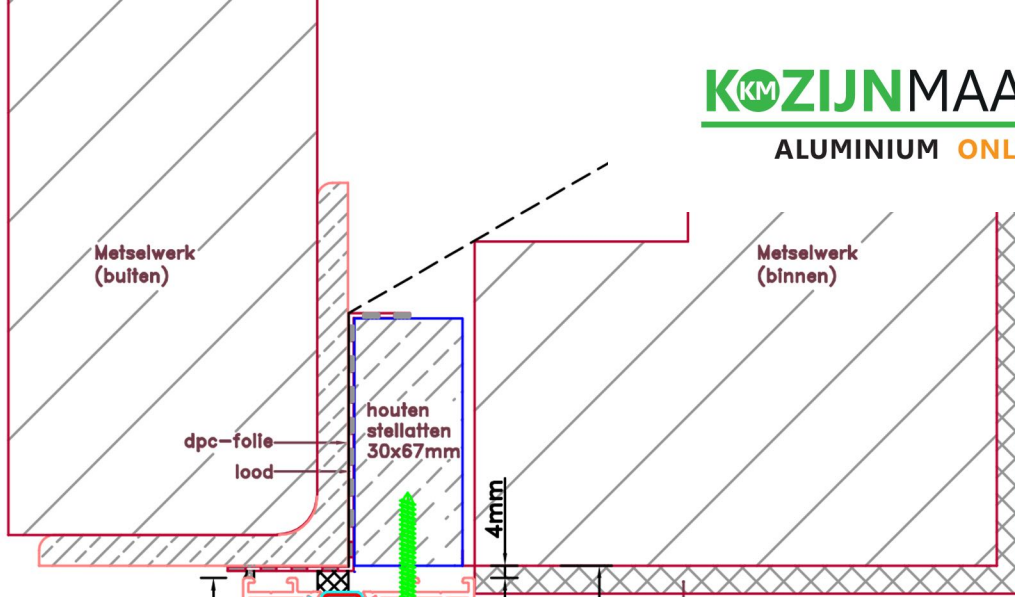

Aansluitdetail nr. A30

Aansluitdetail nr. A60

Doorsnedes dubbele deur borstwering T379
binnendraaiend

Doorsnedes dubbele deur borstwering T379
binnendraaiend

KOZIJNMAATWERK.NL

Aansluitdetail nr. A32

Aansluitdetail nr. A35

Doorsnedes dubbele deur borstwing T379
binnendraaiend