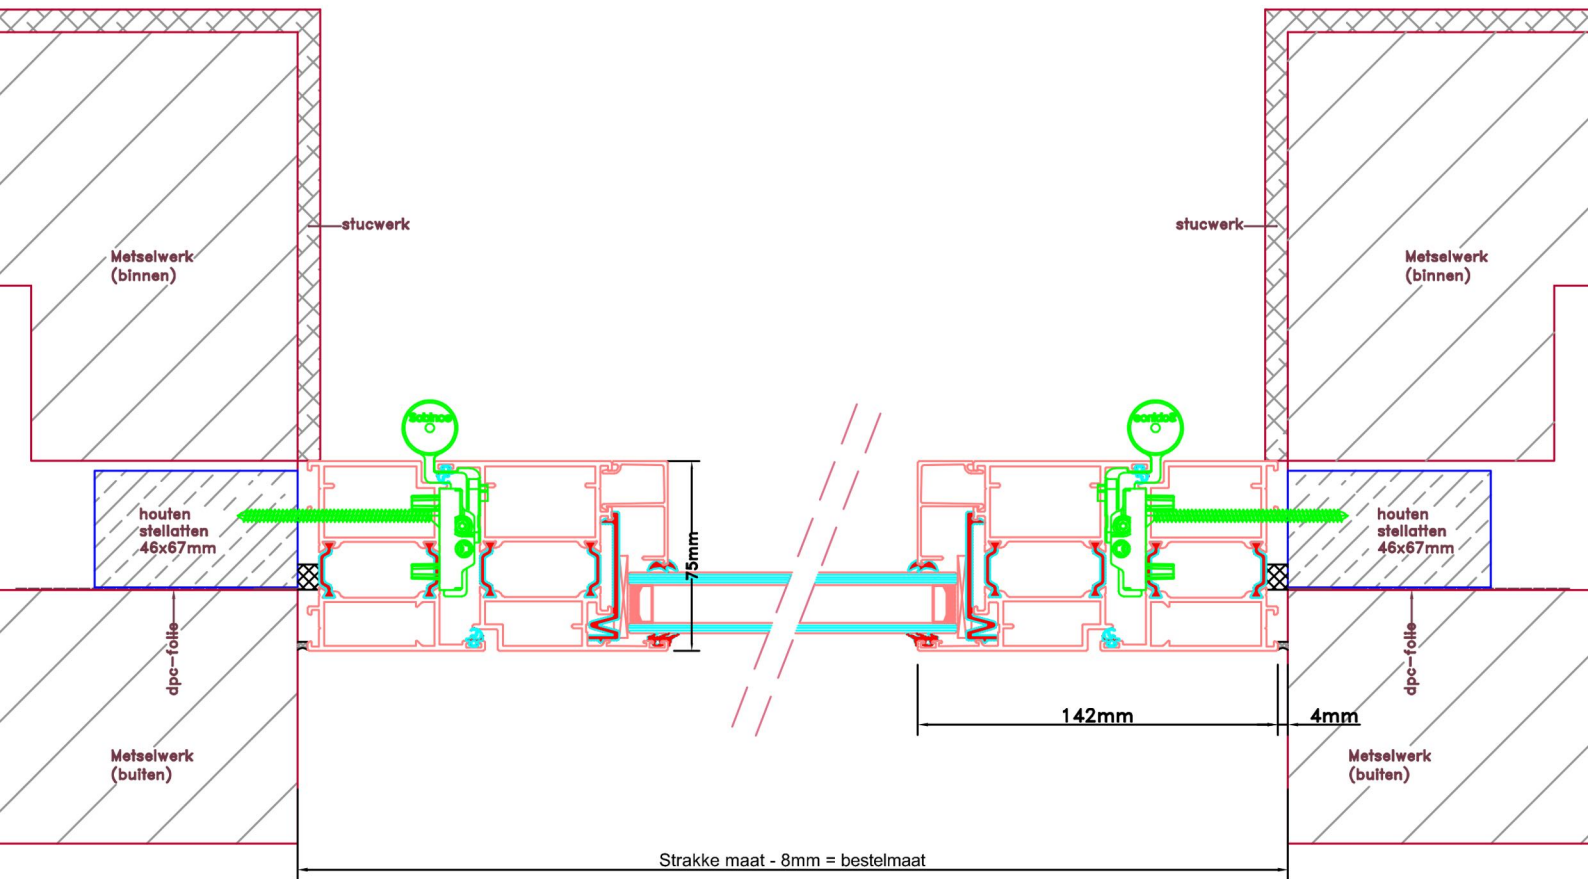

Aansluitdetail nr. A30

Aansluitdetail nr. A60

Doorsnedes dubbele deur borstwering T379
binnendraaiend

Doorsnedes dubbele deur borstwering T379
binnendraaiend

KOZIJNMAATWERK.NL

Aansluitdetail nr. A32

Aansluitdetail nr. A35

Doorsnedes dubbele deur borstwing T379
binnendraaiend