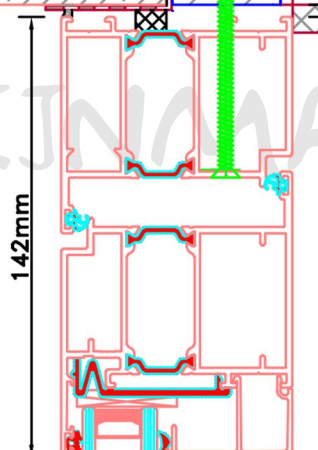

Aansluitdetail nr. A30

Aansluitdetail nr. A60

Doorsnedes dubbele deur borstwering T379
binnendraaiend

Doorsnedes dubbele deur borstwering T379
binnendraaiend

KOZIJNMAATWERK.NL

Aansluitdetail nr. A32

Aansluitdetail nr. A35

Doorsnedes dubbele deur borstwing T379
binnendraaiend