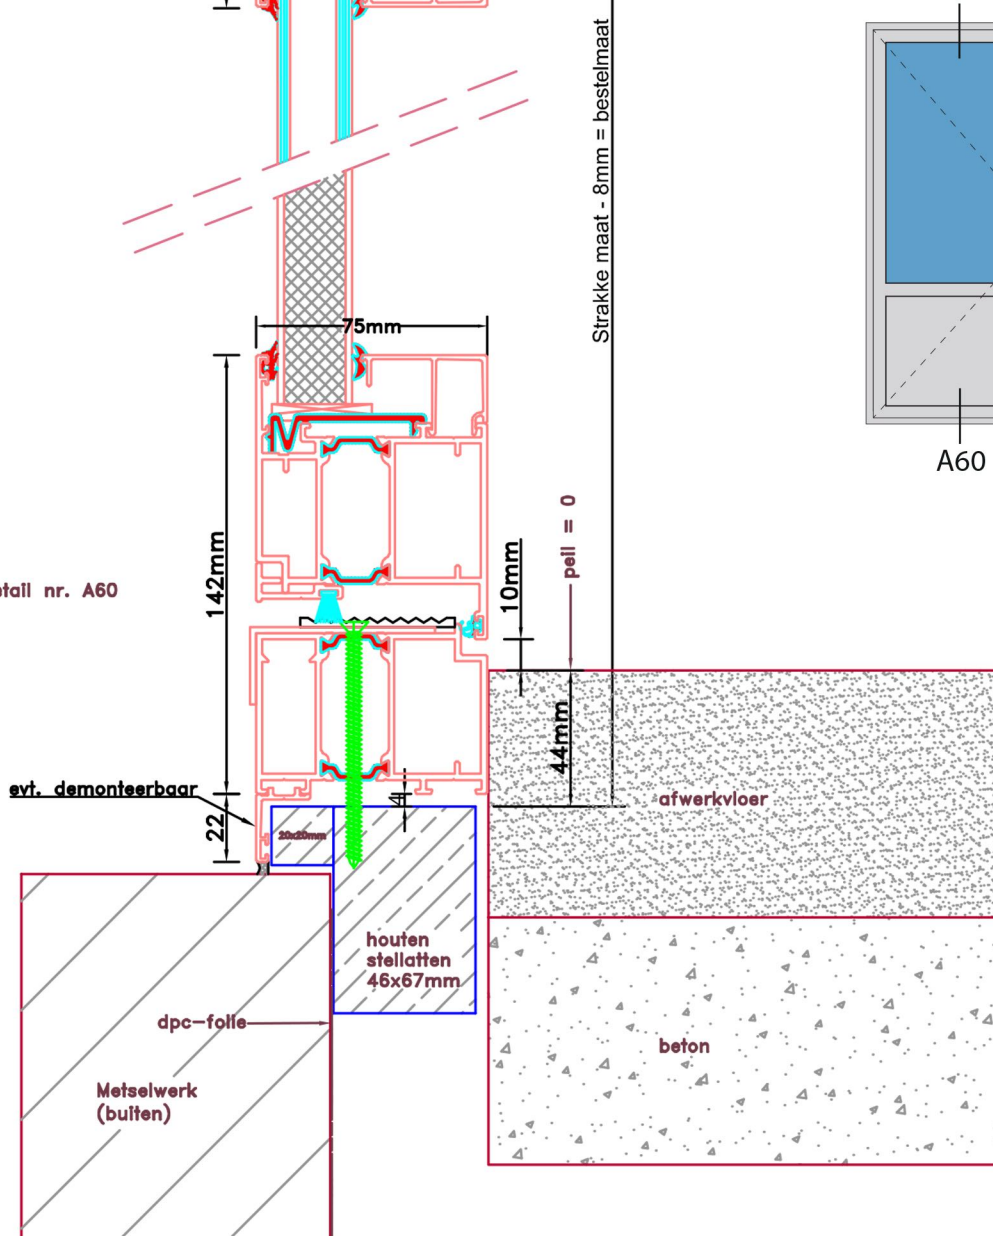

Aansluitdetail nr. A30

Aansluitdetail nr. A60

Doorsnedes dubbele deur borstwering T379
binnendraaiend

Doorsnedes dubbele deur borstwering T379
binnendraaiend

KOZIJNMAATWERK.NL

Aansluitdetail nr. A32

Aansluitdetail nr. A35

Doorsnedes dubbele deur borstwing T379
binnendraaiend