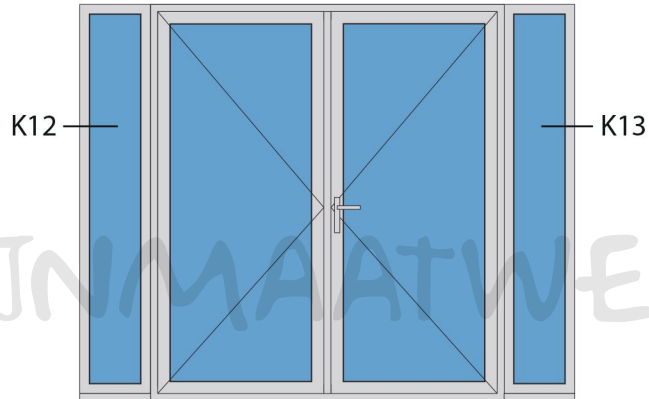

Doorsnedes dubbele deur T184
buitendraaiend

KOZIJNMAATWERK.NL

Aansluitdetail nr. K12

Aansluitdetail nr. K13

Doorsnedes dubbele deur T184
buitendraaiend

Aansluitdetail nr. A18

Aansluitdetail nr. T10

Aansluitdetail nr. A16