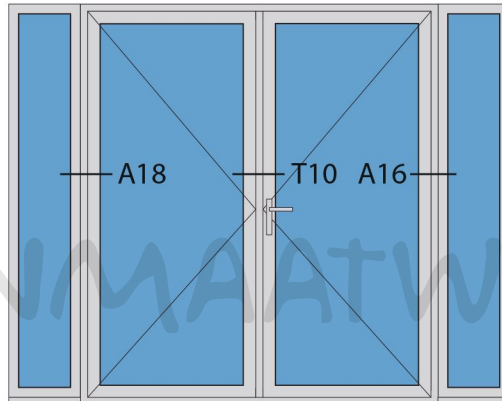

Doorsnedes dubbele deur T184
buitendraaiend

KOZIJNMAATWERK.NL

Aansluitdetail nr. K12

Aansluitdetail nr. K13

Doorsnedes dubbele deur T184
buitendraaiend

Aansluitdetail nr. A18

Aansluitdetail nr. T10

Aansluitdetail nr. A16