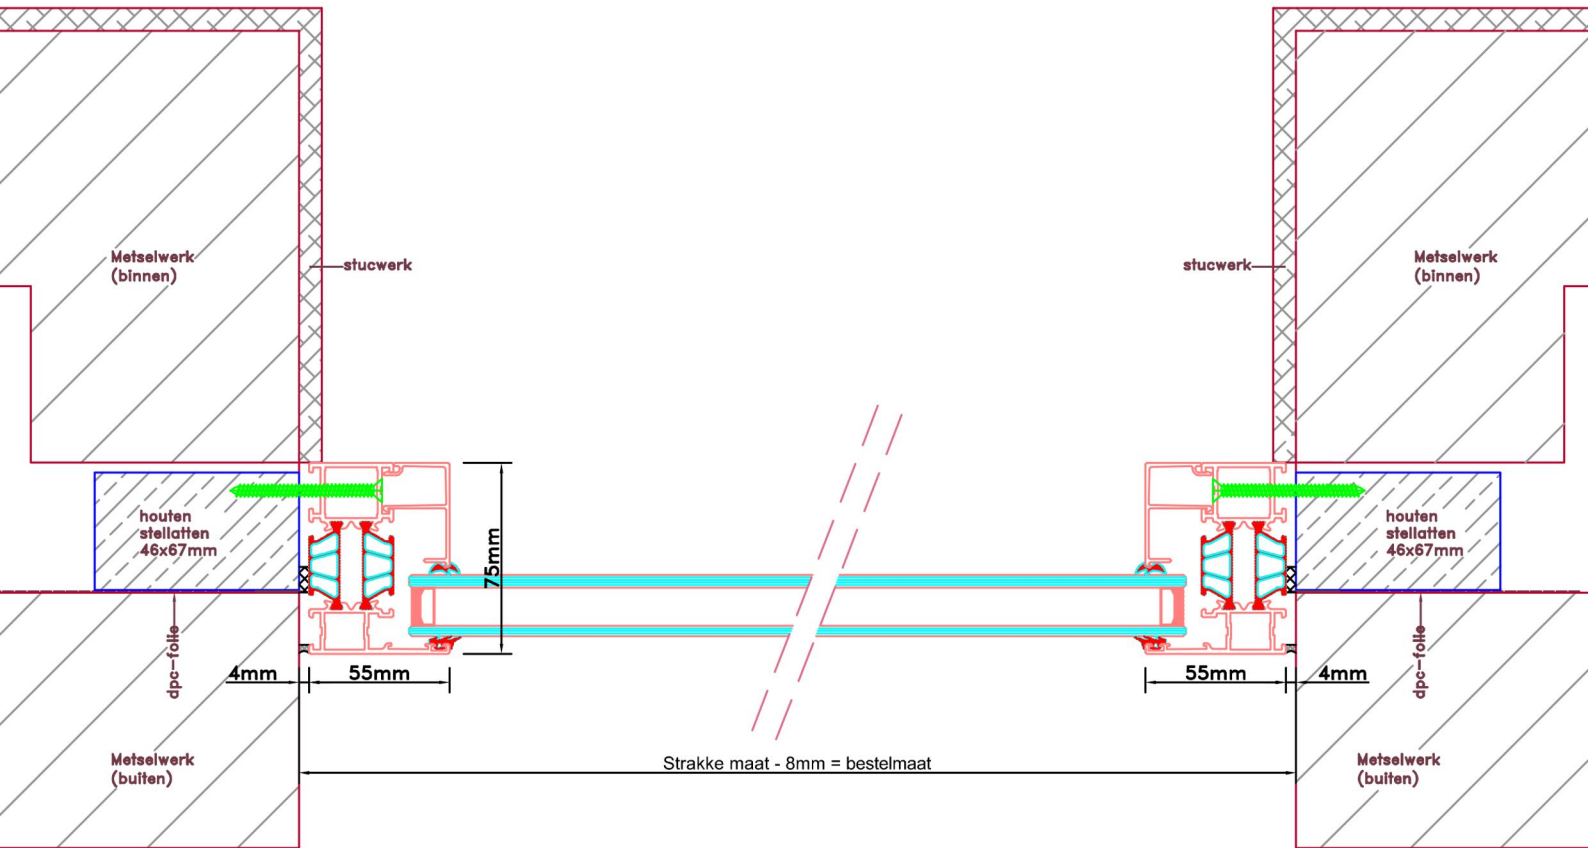

Doorsnedes dubbele deur T184
buitendraaiend

KOZIJNMAATWERK.NL

Aansluitdetail nr. K12

Aansluitdetail nr. K13

Doorsnedes dubbele deur T184
buitendraaiend

Aansluitdetail nr. A18

Aansluitdetail nr. T10

Aansluitdetail nr. A16