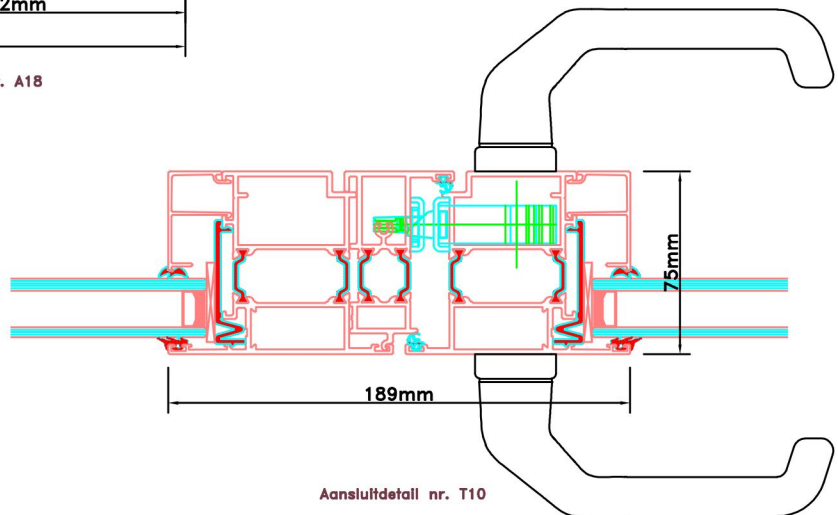

Doorsnedes dubbele deur T184
buitendraaiend

KOZIJNMAATWERK.NL

Aansluitdetail nr. K12

Aansluitdetail nr. K13

Doorsnedes dubbele deur T184
buitendraaiend

Aansluitdetail nr. A18

Aansluitdetail nr. T10

Aansluitdetail nr. A16