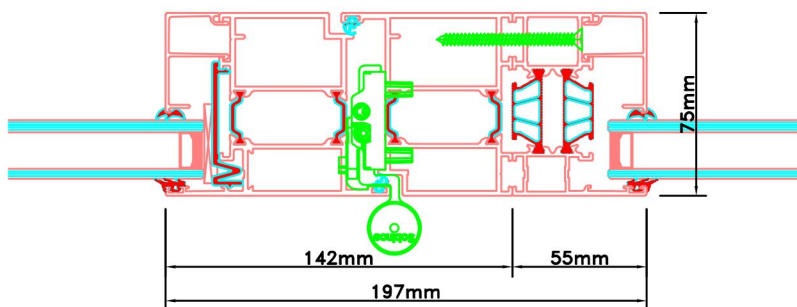

Doorsnedes dubbele deur T184
buitendraaiend

KOZIJNMAATWERK.NL

Aansluitdetail nr. K12

Aansluitdetail nr. K13

Doorsnedes dubbele deur T184
buitendraaiend

Aansluitdetail nr. A18

Aansluitdetail nr. T10

Aansluitdetail nr. A16