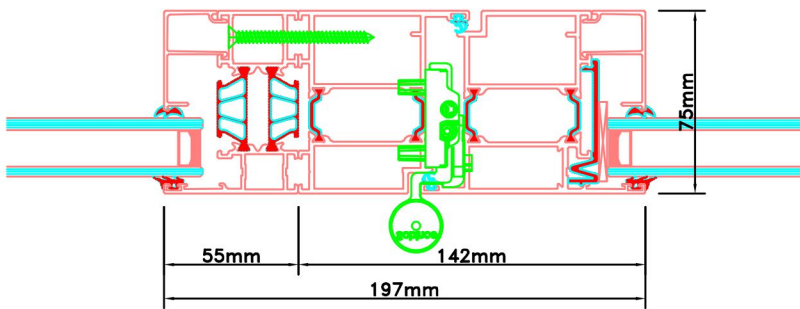

Doorsnedes dubbele deur T184
buitendraaiend

KOZIJNMAATWERK.NL

Aansluitdetail nr. K12

Aansluitdetail nr. K13

Doorsnedes dubbele deur T184
buitendraaiend

Aansluitdetail nr. A18

Aansluitdetail nr. T10

Aansluitdetail nr. A16