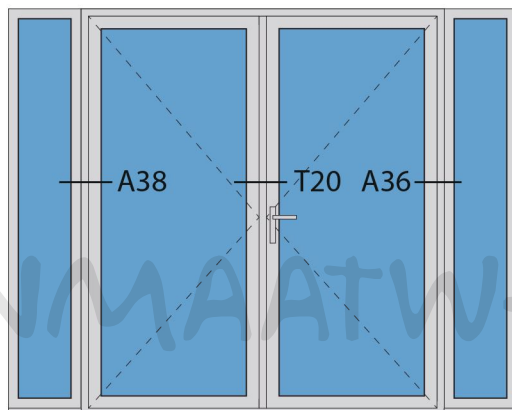

Doorsnedes dubbele deur T184  
binnendraaiend

Doorsnedes dubbele deur T184  
binnendraaiend

Aansluitdetail nr. A38

Aansluitdetail nr. T20

Aansluitdetail nr. A36