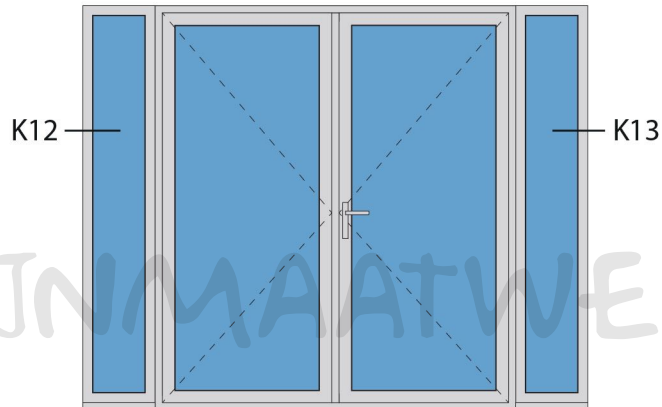

Doorsnedes dubbele deur T184  
binnendraaiend

Doorsnedes dubbele deur T184  
binnendraaiend

Aansluitdetail nr. A38

Aansluitdetail nr. T20

Aansluitdetail nr. A36