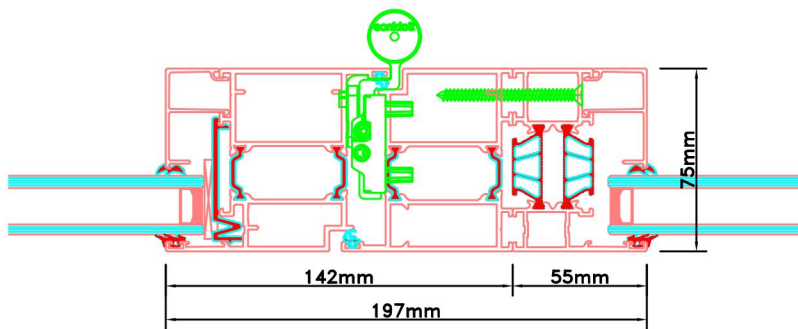

Doorsnedes dubbele deur T184  
binnendraaiend

Doorsnedes dubbele deur T184  
binnendraaiend

Aansluitdetail nr. A38

Aansluitdetail nr. T20

Aansluitdetail nr. A36