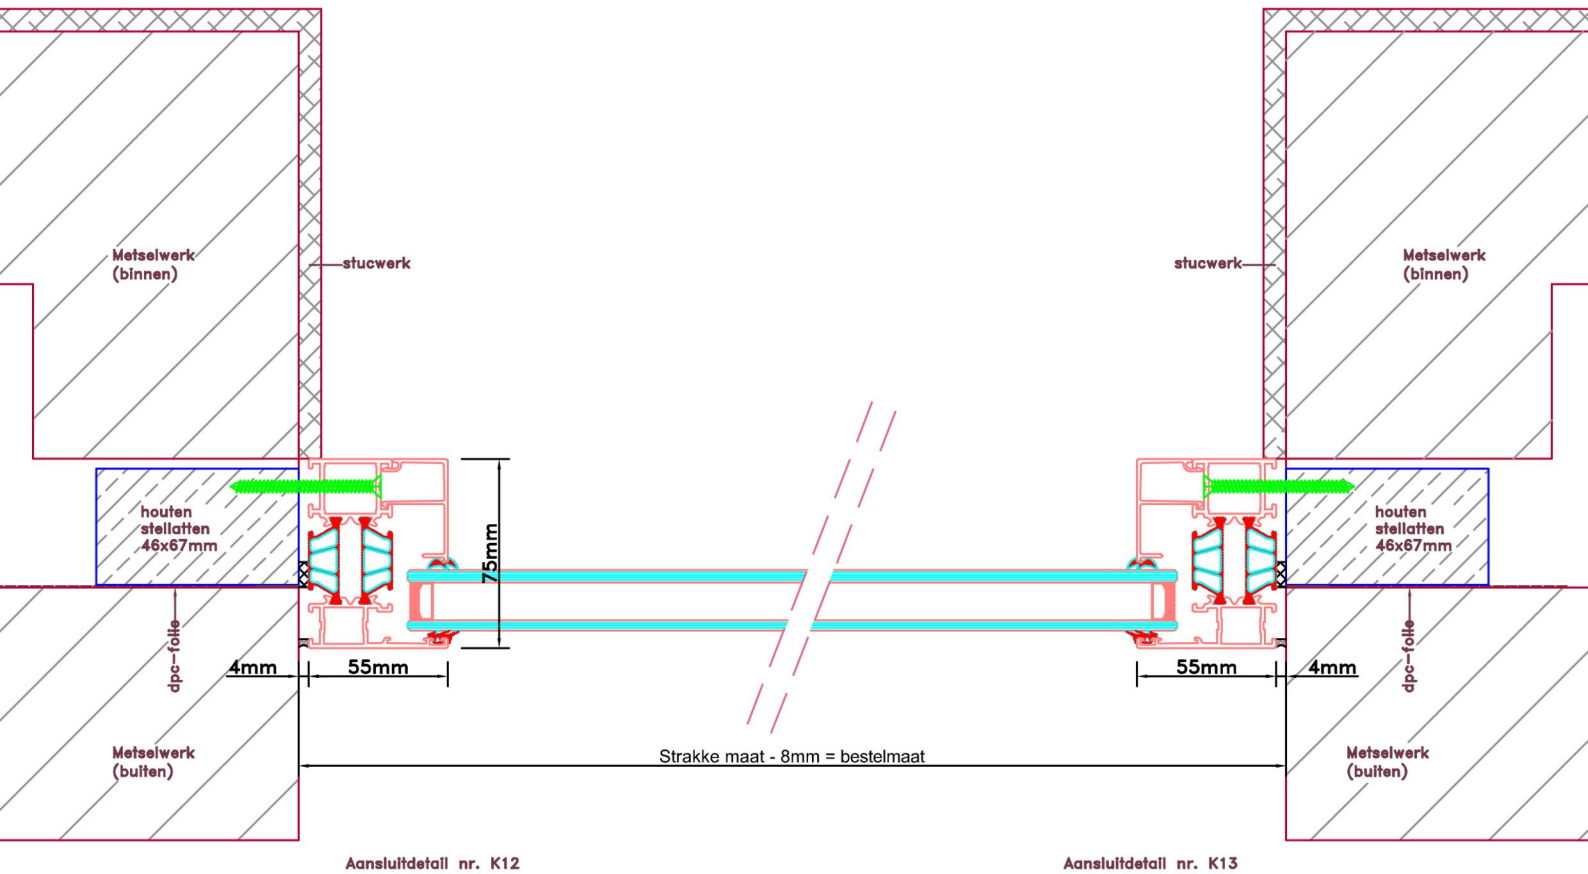

Doorsnedes dubbele deur T184  
binnendraaiend

Doorsnedes dubbele deur T184  
binnendraaiend

Aansluitdetail nr. A38

Aansluitdetail nr. T20

Aansluitdetail nr. A36