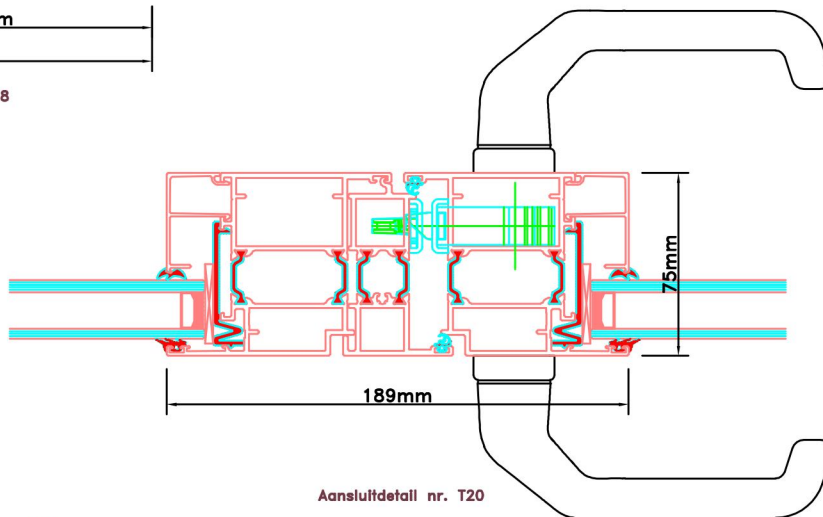

Doorsnedes dubbele deur T184  
binnendraaiend

Doorsnedes dubbele deur T184  
binnendraaiend

Aansluitdetail nr. A38

Aansluitdetail nr. T20

Aansluitdetail nr. A36