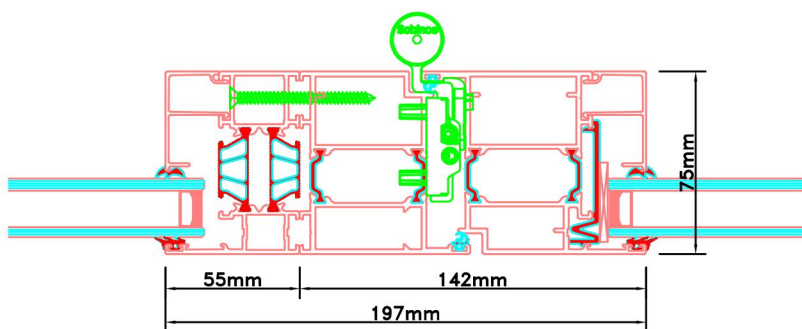

Doorsnedes dubbele deur T184  
binnendraaiend

Doorsnedes dubbele deur T184  
binnendraaiend

Aansluitdetail nr. A38

Aansluitdetail nr. T20

Aansluitdetail nr. A36