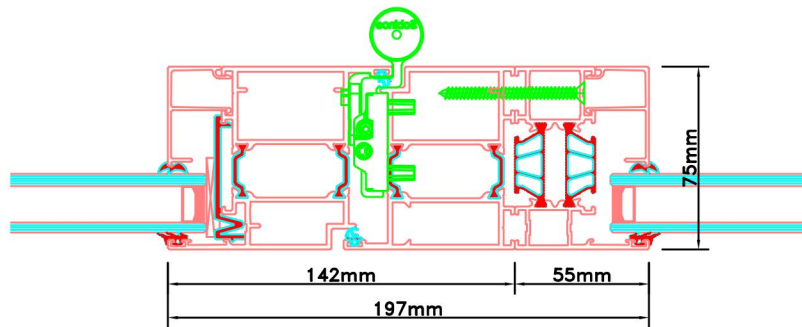

Doorsnedes enkele deur A259  
binnendraaiend

KOZIJNMAATWERK.NL

Aansluitdetail nr. A40

Aansluitdetail nr. A21

Aansluitdetail nr. A36